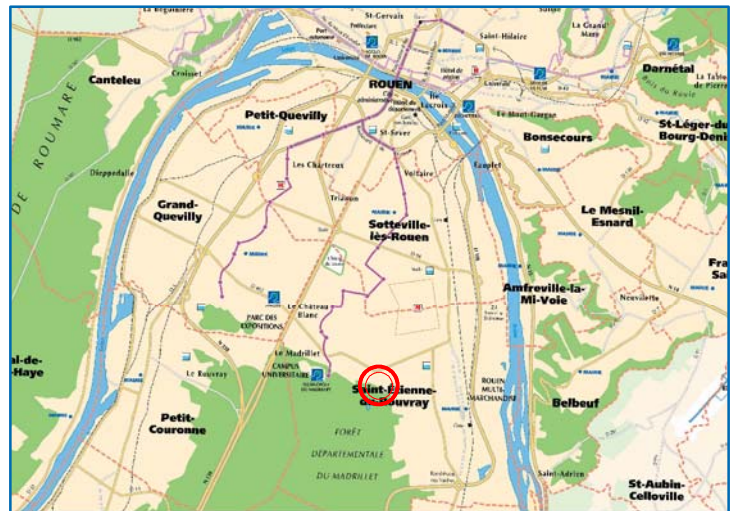

Agglo. de Rouen
Maisons des forêts

Maison des Forêts
Chemin des Cateliers
76 800 SAINT-ETIENNE-DU-ROUVRAY
Tél : 02.35.52.93.20
Fax : 02.35.52.93.19
E-Mail : maisons-des-forets@agglo-rouennaise.fr

Tout courrier devra être adressé au 14 bis Av. Pasteur 76006 Rouen

Accès piéton

En métro : Prendre le métro, direction Technopôle Saint-Etienne-du-Rouvray, arrêt Technopôle. Emprunter l'avenue Galilée sur 600 m, jusqu'au rond-point. Entrer dans le parking en face et prendre le chemin forestier sur 500 m.

En bus : Prendre la ligne 27, direction Collège Picasso, arrêt Esigelec. Traverser le rond-point et entrer dans le parking. Prendre le chemin forestier sur 500 m.

Accès en voiture

Au rond-point du Zenith, en provenance de Rouen, prendre la 3^{ème} sortie en direction du Technopôle du Madrillet. Prendre l'avenue de l'Université et continuer toujours tout droit. Suivre l'avenue Galilée jusqu'au rond-point de l'Esigelec. Prendre à gauche avenue Isaac Newton, puis continuer tout droit rue Julien Grimaud. Au rond-point, prendre la 1^{ère} sortie rue de Stalingrad sur environ 500 m, puis prendre à droite rue des Fusillés. Au carrefour, aller tout droit, chemin des Cateliers.